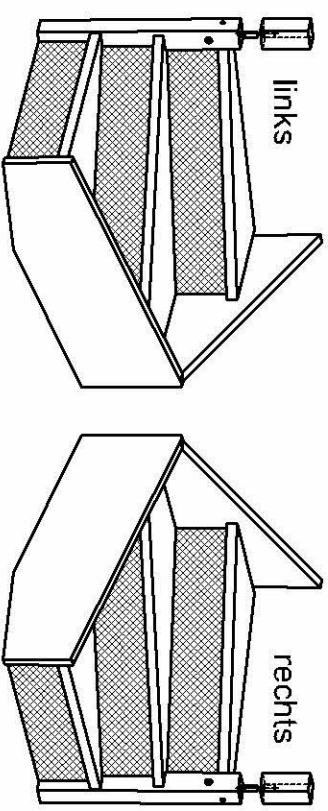

CASABLANCA-S

Montageanleitung gerade Wange 1/1

CASABLANCA-S

- | | | |
|----|---|-----|
| 9 |  | 20x |
| 10 |  | 20x |

Montageanleitung gewendelte Wange 1/1

CASABLANCA-S

Ø 4X40 36x

Montageanleitung 13 Setzstufen 1/1

CASABLANCA-S

Ø 4X40 36x

Montageanleitung 13 Setzstufen 1/1

CASABLANCA-S

Ø 4X40 30x

Montageanleitung 10 Setzstufen 1/1

CASABLANCA-S

Ø 4X40 30x

Montageanleitung 10 Setzstufen 1/1

CASABLANCA-S

Ø 4X40 6X

1/1

3 Setzstufen für Wendelung

CASABLANCA-S

Ø 4X40 6X

1/1

1/4 Wendelung (3 Stufen)

1/1

CASABLANCA-S

A  6x90mm = 4 C  = 16

B  4x40mm = 48  = 12

CASABLANCA-S

A  6x100mm = 4 C  = 16

B  4x40mm = 48  = 12