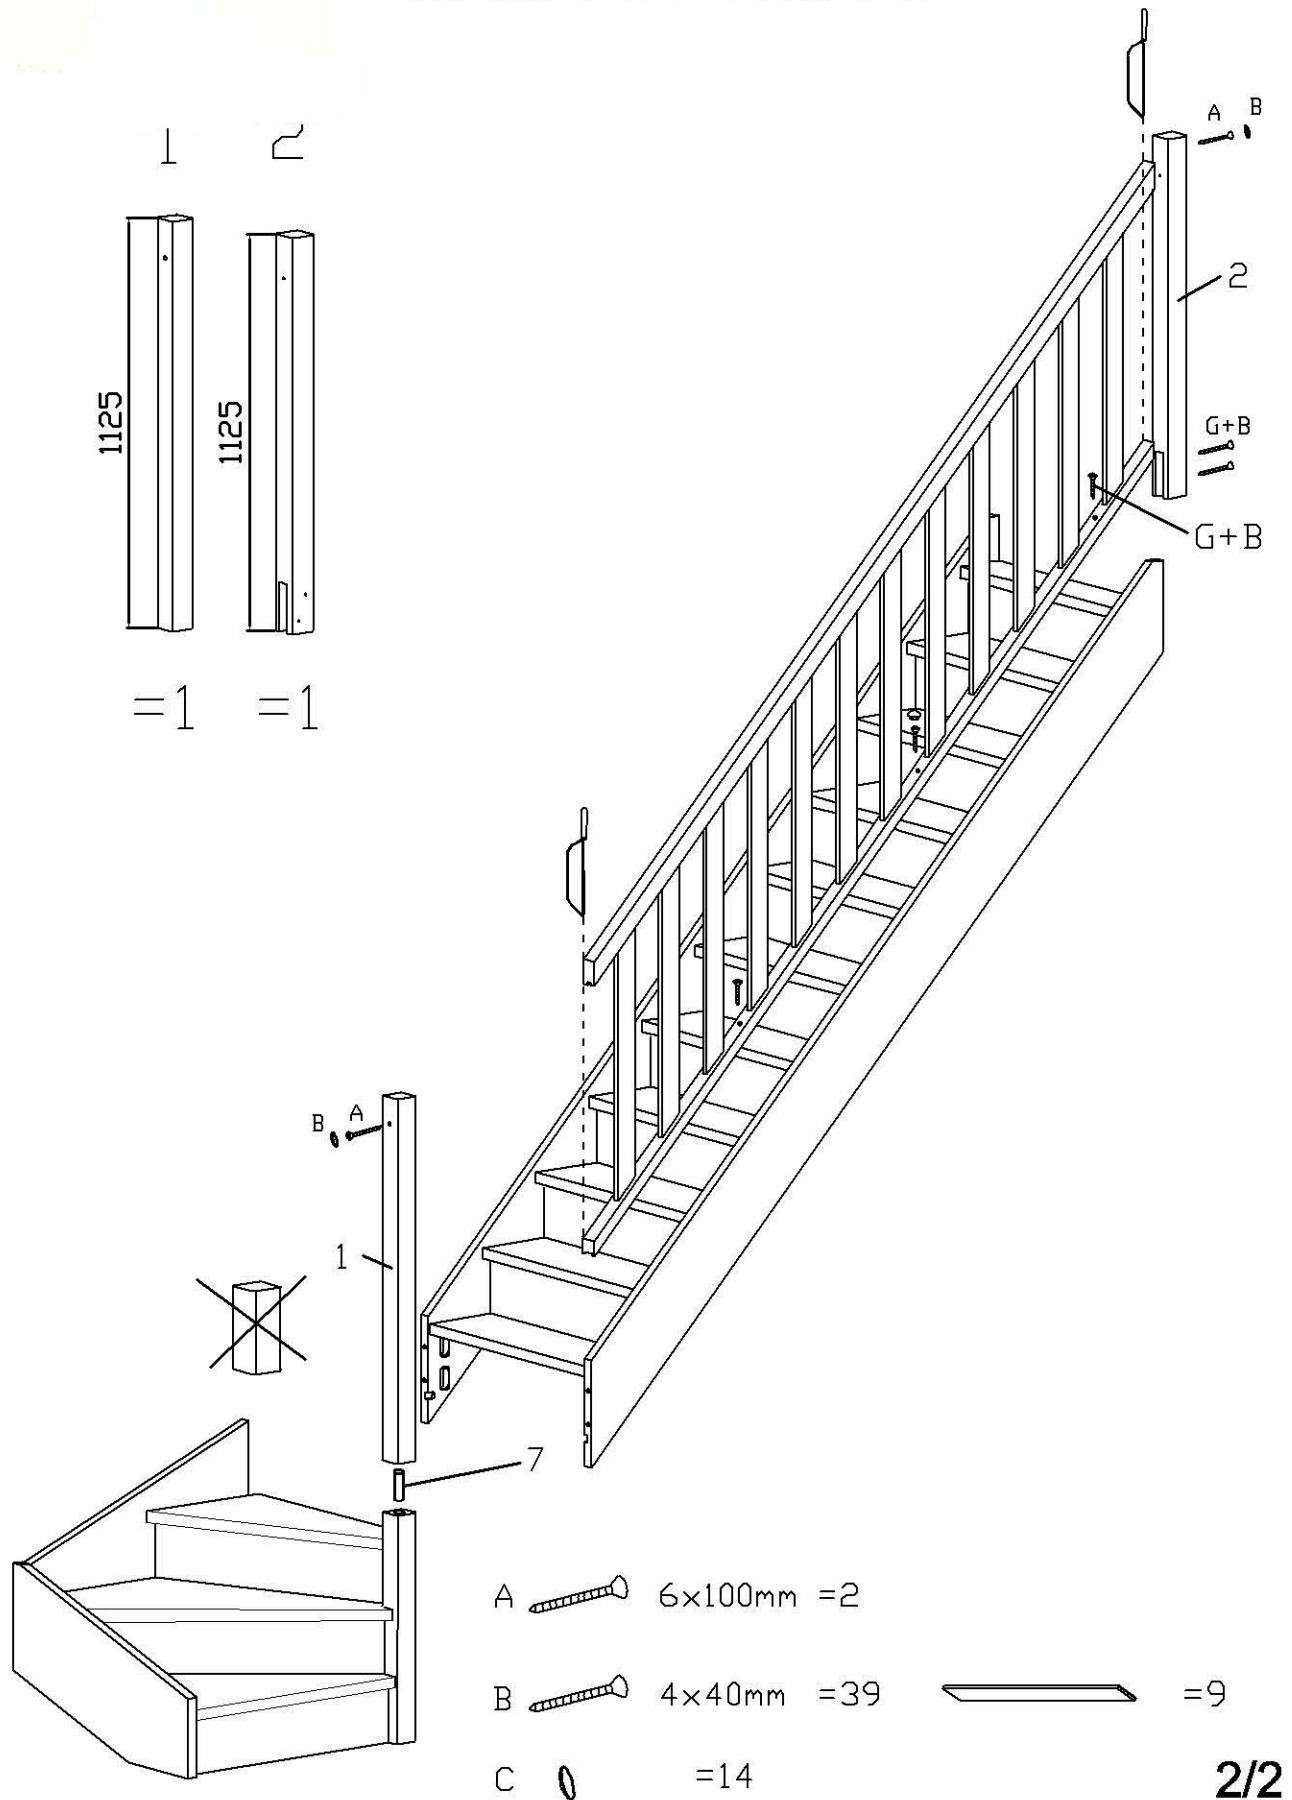

CASABLANCA-S

Montageanleitung gerade Wange 1/1

CASABLANCA-S

- | | | |
|----|---|-----|
| 9 |  | 20x |
| 10 |  | 20x |

Montageanleitung gewendelte Wange 1/1

CASABLANCA-S

Ø 4X40 36x

Montageanleitung 13 Setzstufen 1/1

Montageanleitung 10 Setzstufen 1/1

CASABLANCA-S

Ø 4X40 6X

1/1

3 Setzstufen für Wendelung

CASABLANCA-S

Ø 4X40 6X

1/1

1/1

Trad. Säulengeländer: für gerade Treppe

CASABLANCA-S

Trad. Säulengeländer: für gewendelte Treppe

CASABLANCA-S

Trad. Säulengeländer: für gewendelte Treppe

L= 1m

1  5x60mm 6x

2  Ø 12 8x

3  4x40mm 25x

4 balustru 5x

5  2x

6  91mm 2x

L= 3,2m

1  5x60mm 6x

2  Ø 12 10x