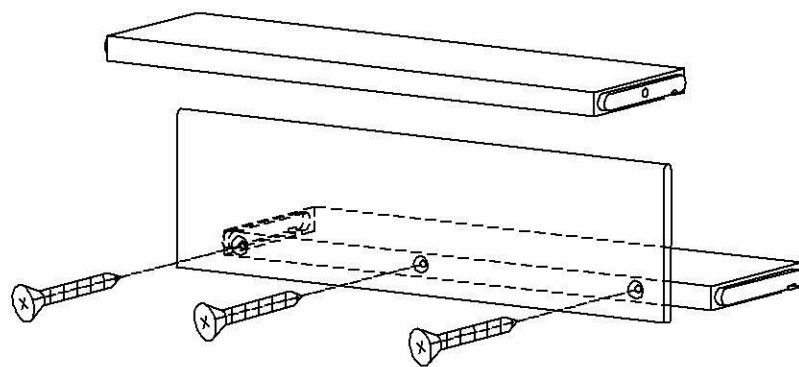

CASABLANCA-S

Montageanleitung gerade Wange 1/1

CASABLANCA-S

- | | | |
|----|---|-----|
| 9 |  | 20x |
| 10 |  | 20x |

Montageanleitung gewendelte Wange 1/1

CASABLANCA-S

Ø 4X40 36x

Montageanleitung 13 Setzstufen 1/1

CASABLANCA-S

Ø 4X40 36x

Montageanleitung 13 Setzstufen 1/1

CASABLANCA-S

Ø 4X40 30x

Montageanleitung 10 Setzstufen 1/1

CASABLANCA-S

Ø 4X40 30x

Montageanleitung 10 Setzstufen 1/1

CASABLANCA-S

Ø 4X40 6X

1/1

3 Setzstufen für Wendelung

CASABLANCA-S

Ø 4X40 6X

1/1

3 Setzstufen für Wendelung

CASABLANCA-S

- | | | | |
|---|---|----------|-----|
| 1 |  | 6x60mm | 13x |
| 2 |  | | 18x |
| 3 |  | M8X100mm | 4x |
| 4 |  | | 4x |

- | | | | |
|---|---|---------|----|
| 5 |  | | 4x |
| 6 |  | Ø40X6mm | 4x |
| 7 |  | | 1x |
| 8 |  | 6x90mm | 5x |