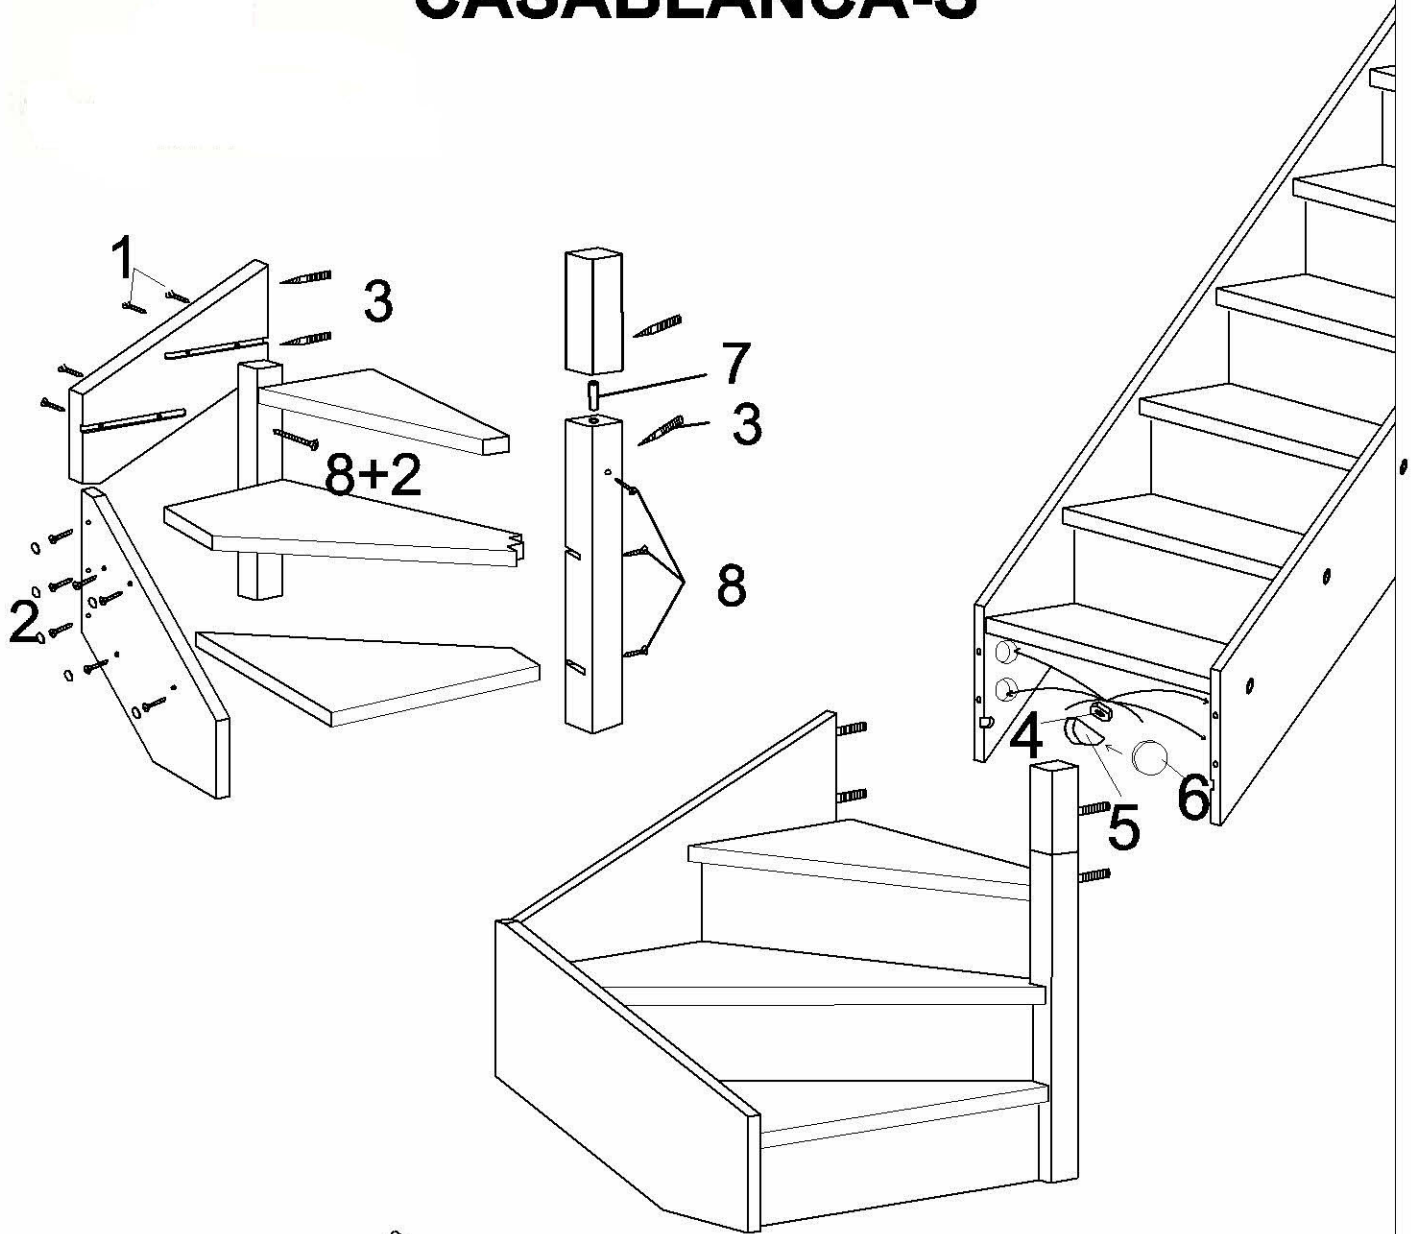

CASABLANCA-S

Montageanleitung gerade Wange 1/1

CASABLANCA-S

- | | | |
|----|---|-----|
| 9 |  | 20x |
| 10 |  | 20x |

Montageanleitung gewendelte Wange 1/1

CASABLANCA-S

Ø 4X40 36x

Montageanleitung 13 Setzstufen 1/1

CASABLANCA-S

Ø 4X40 36x

Montageanleitung 13 Setzstufen 1/1

CASABLANCA-S

Ø 4X40 30x

Montageanleitung 10 Setzstufen 1/1

CASABLANCA-S

Ø 4X40 30x

Montageanleitung 10 Setzstufen 1/1

CASABLANCA-S

Ø 4X40 6X

1/1

3 Setzstufen für Wendelung

CASABLANCA-S

Ø 4X40 6X

1/1

3 Setzstufen für Wendelung

CASABLANCA-S

- | | | | |
|---|---|----------|-----|
| 1 |  | 6x60mm | 13x |
| 2 |  | | 18x |
| 3 |  | M8X100mm | 4x |
| 4 |  | | 4x |

- | | | | |
|---|---|---------|----|
| 5 |  | | 4x |
| 6 |  | Ø40X6mm | 4x |
| 7 |  | | 1x |
| 8 |  | 6x90mm | 5x |