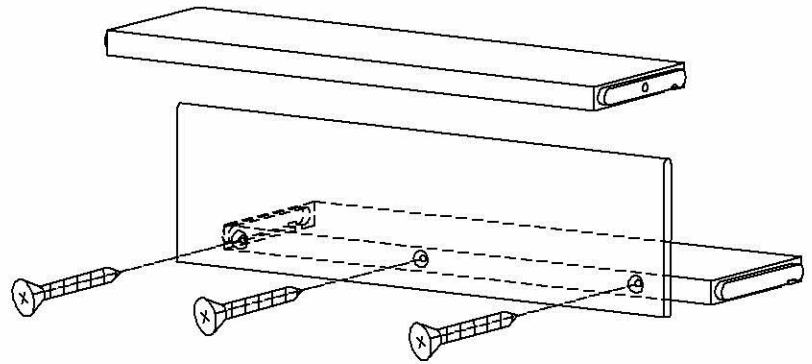

CASABLANCA-S

Montageanleitung gerade Wange 1/1

CASABLANCA-S

- | | | |
|----|---|-----|
| 9 |  | 20x |
| 10 |  | 20x |

Montageanleitung gewendelte Wange 1/1

CASABLANCA-S

Ø 4X40 36x

Montageanleitung 13 Setzstufen 1/1

CASABLANCA-S

Ø 4X40 36x

Montageanleitung 13 Setzstufen 1/1

CASABLANCA-S

Ø 4X40 30x

Montageanleitung 10 Setzstufen 1/1

CASABLANCA-S

Ø 4X40 30x

Montageanleitung 10 Setzstufen 1/1

CASABLANCA-S

Ø 4X40 6X

1/1

3 Setzstufen für Wendelung

CASABLANCA-S

Ø 4X40 6X

1/1

3 Setzstufen für Wendelung

CASABLANCA-S

- | | | | |
|---|---|----------|-----|
| 1 |  | 6x60mm | 13x |
| 2 |  | | 18x |
| 3 |  | M8X100mm | 4x |
| 4 |  | | 4x |

- | | | | |
|---|---|---------|----|
| 5 |  | | 4x |
| 6 |  | Ø40X6mm | 4x |
| 7 |  | | 1x |
| 8 |  | 6x90mm | 5x |