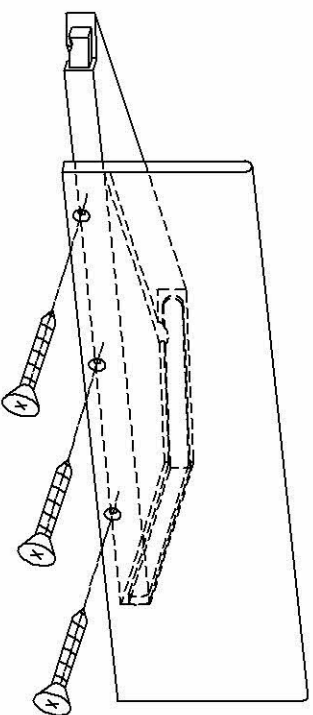

CASABLANCA-S

Montageanleitung gerade Wange 1/1

CASABLANCA-S

- | | | |
|----|---|-----|
| 9 |  | 20x |
| 10 |  | 20x |

Montageanleitung gewendelte Wange 1/1

CASABLANCA-S

Ø 4X40 36x

Montageanleitung 13 Setzstufen 1/1

CASABLANCA-S

Ø 4X40 36x

Montageanleitung 13 Setzstufen 1/1

CASABLANCA-S

Ø 4X40 30x

Montageanleitung 10 Setzstufen 1/1

CASABLANCA-S

Ø 4X40 30x

Montageanleitung 10 Setzstufen 1/1

CASABLANCA-S

Ø 4X40 6X

1/1

3 Setzstufen für Wendelung

CASABLANCA-S

Ø 4X40 6X

1/1

1/4 Wendelung (3 Stufen)

1/1

CASABLANCA-S

A  6x90mm = 4 C  = 16

B  4x40mm = 48  = 12

CASABLANCA-S

A  6x100mm = 4 C  = 16

B  4x40mm = 48  = 12