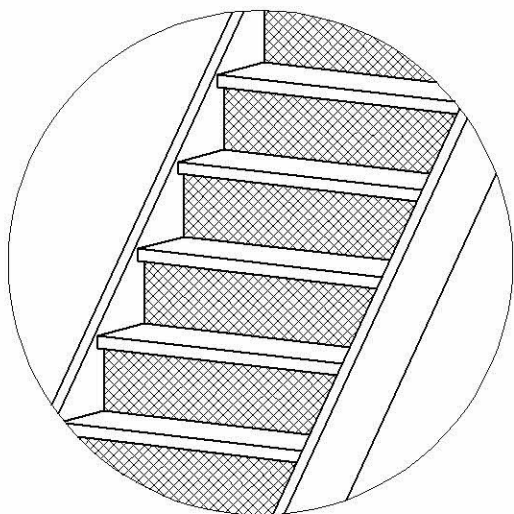

CASABLANCA-S

Montageanleitung gerade Wange 1/1

CASABLANCA-S

- | | | |
|----|---|-----|
| 9 |  | 20x |
| 10 |  | 20x |

Montageanleitung gewendelte Wange 1/1

CASABLANCA-S

Ø 4X40 36x

Montageanleitung 13 Setzstufen 1/1

CASABLANCA-S

Ø 4X40 36x

Montageanleitung 13 Setzstufen 1/1

CASABLANCA-S

Ø 4X40 30x

Montageanleitung 10 Setzstufen 1/1

CASABLANCA-S

Ø 4X40 30x

Montageanleitung 10 Setzstufen 1/1

CASABLANCA-S

Ø 4X40 6X

1/1

3 Setzstufen für Wendelung

CASABLANCA-S

Ø 4X40 6X

1/1

3 Setzstufen für Wendelung

CASABLANCA-S

- | | | | |
|---|---|----------|-----|
| 1 |  | 6x60mm | 13x |
| 2 |  | | 18x |
| 3 |  | M8X100mm | 4x |
| 4 |  | | 4x |

- | | | | |
|---|---|---------|----|
| 5 |  | | 4x |
| 6 |  | Ø40X6mm | 4x |
| 7 |  | | 1x |
| 8 |  | 6x90mm | 5x |