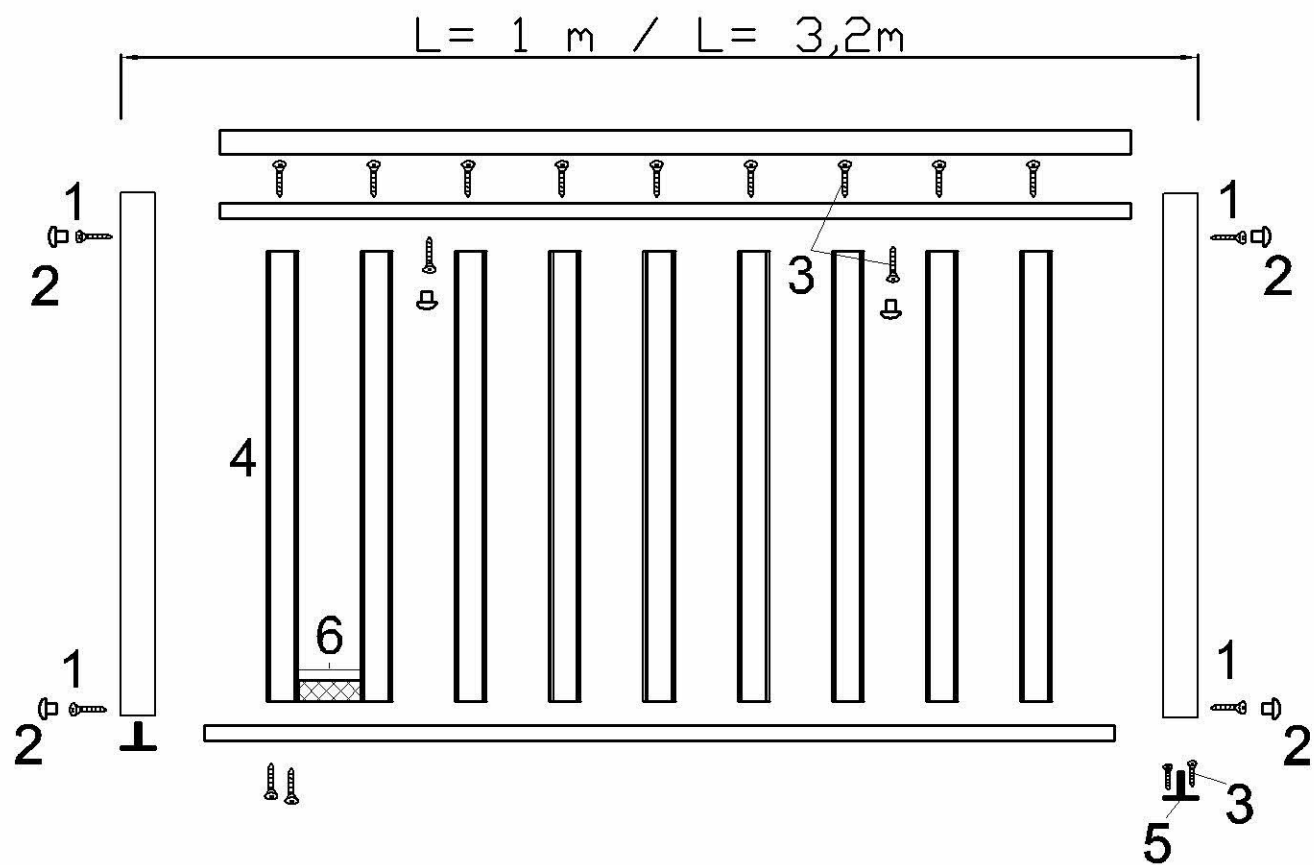

1/4 Wendelung (3 Stufen)

1/1

CASABLANCA-S

A  6x90mm = 4 C  = 16

B  4x40mm = 48  = 12

CASABLANCA-S

A  6x100mm = 4 C  = 16

B  4x40mm = 48  = 12

1/1

Trad. Säulengeländer: für gerade Treppe

CASABLANCA-S

Trad. Säulengeländer: für gewendelte Treppe

CASABLANCA-S

Trad. Säulengeländer: für gewendelte Treppe

L= 1m

1  5x60mm 6x

2  Ø 12 8x

3  4x40mm 25x

4 balustru 5x

5  2x

6  91mm 2x

L= 3,2m

1  5x60mm 6x

2  Ø 12 10x