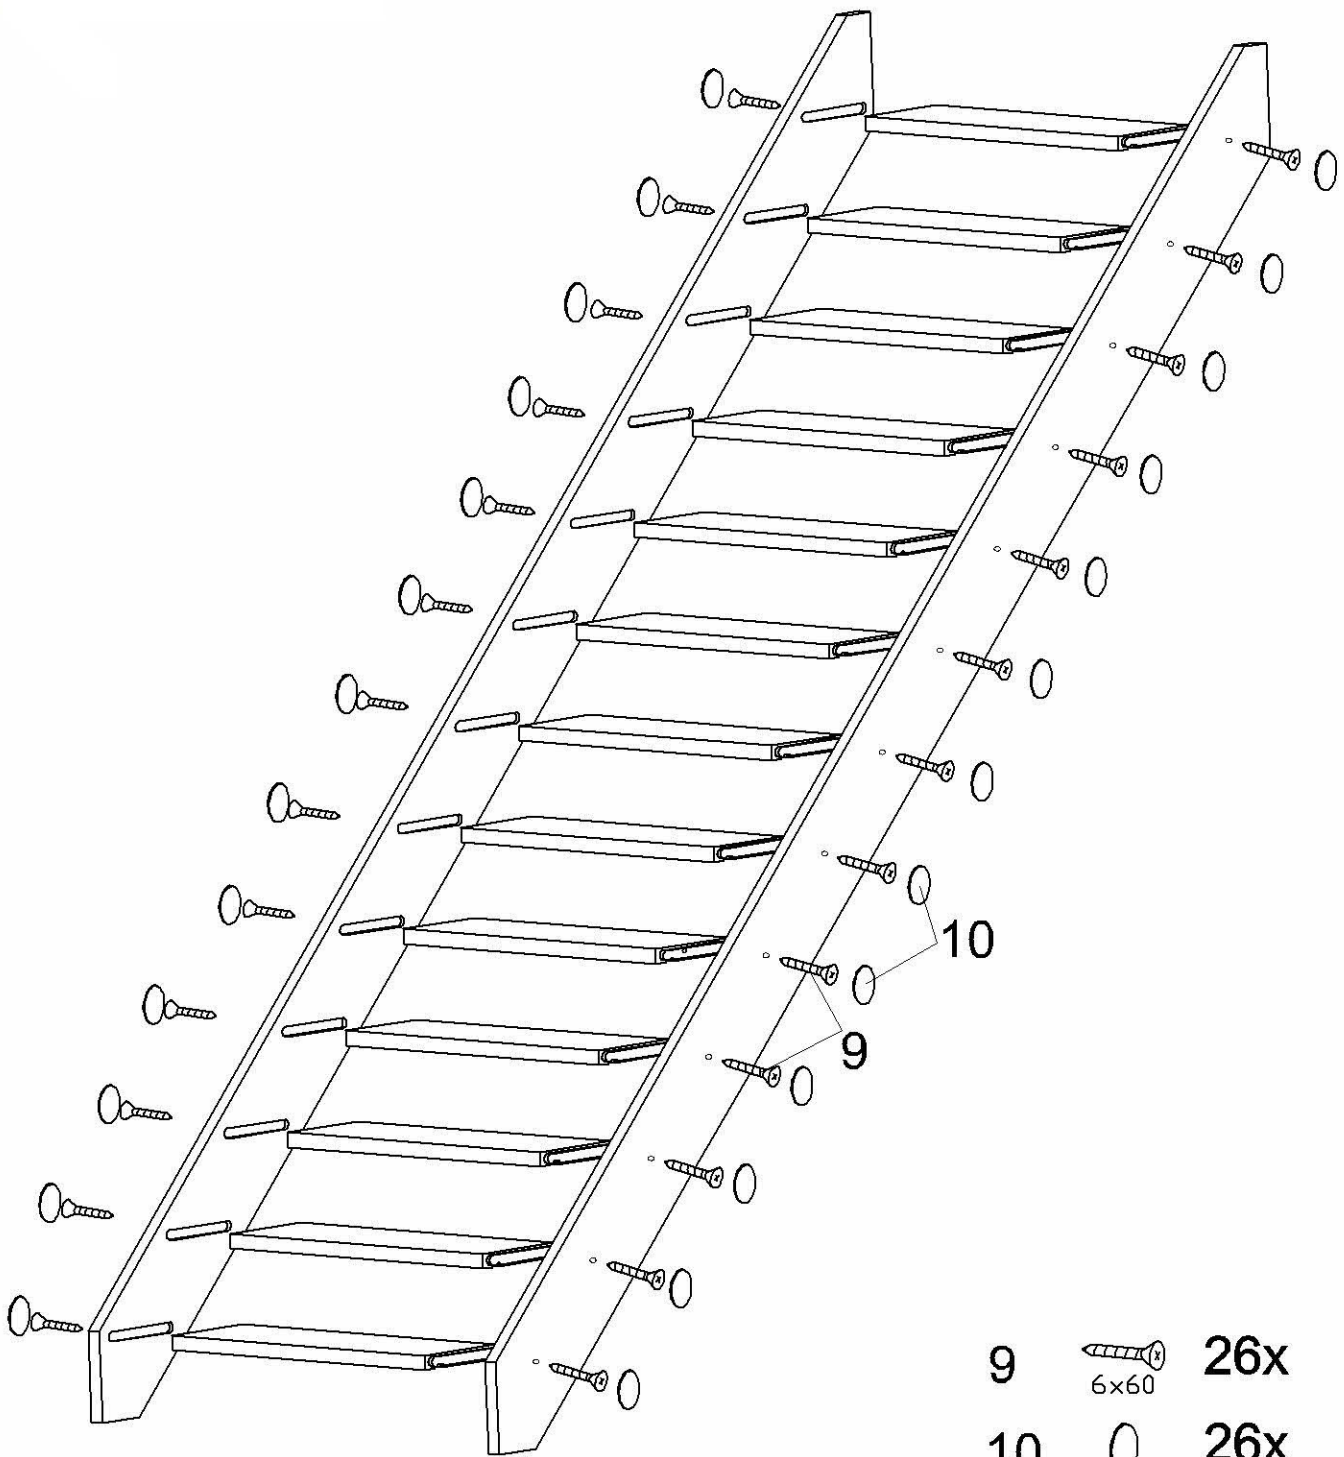

CASABLANCA-S

Montageanleitung gerade Wange 1/1

CASABLANCA-S

- | | | |
|----|---|-----|
| 9 |  | 20x |
| 10 |  | 20x |

Montageanleitung gewendelte Wange 1/1

CASABLANCA-S

Ø 4X40 36x

Montageanleitung 13 Setzstufen 1/1

CASABLANCA-S

Ø 4X40 36x

Montageanleitung 13 Setzstufen 1/1

CASABLANCA-S

Ø 4X40 30x

Montageanleitung 10 Setzstufen 1/1

CASABLANCA-S

Ø 4X40 30x

Montageanleitung 10 Setzstufen 1/1

CASABLANCA-S

Ø 4X40 6X

1/1

3 Setzstufen für Wendelung

CASABLANCA-S

Ø 4X40 6X

1/1

1/1

Trad. Säulengeländer: für gerade Treppe

CASABLANCA-S

Trad. Säulengeländer: für gewendelte Treppe

CASABLANCA-S

Trad. Säulengeländer: für gewendelte Treppe

L= 1m

1  5x60mm 6x