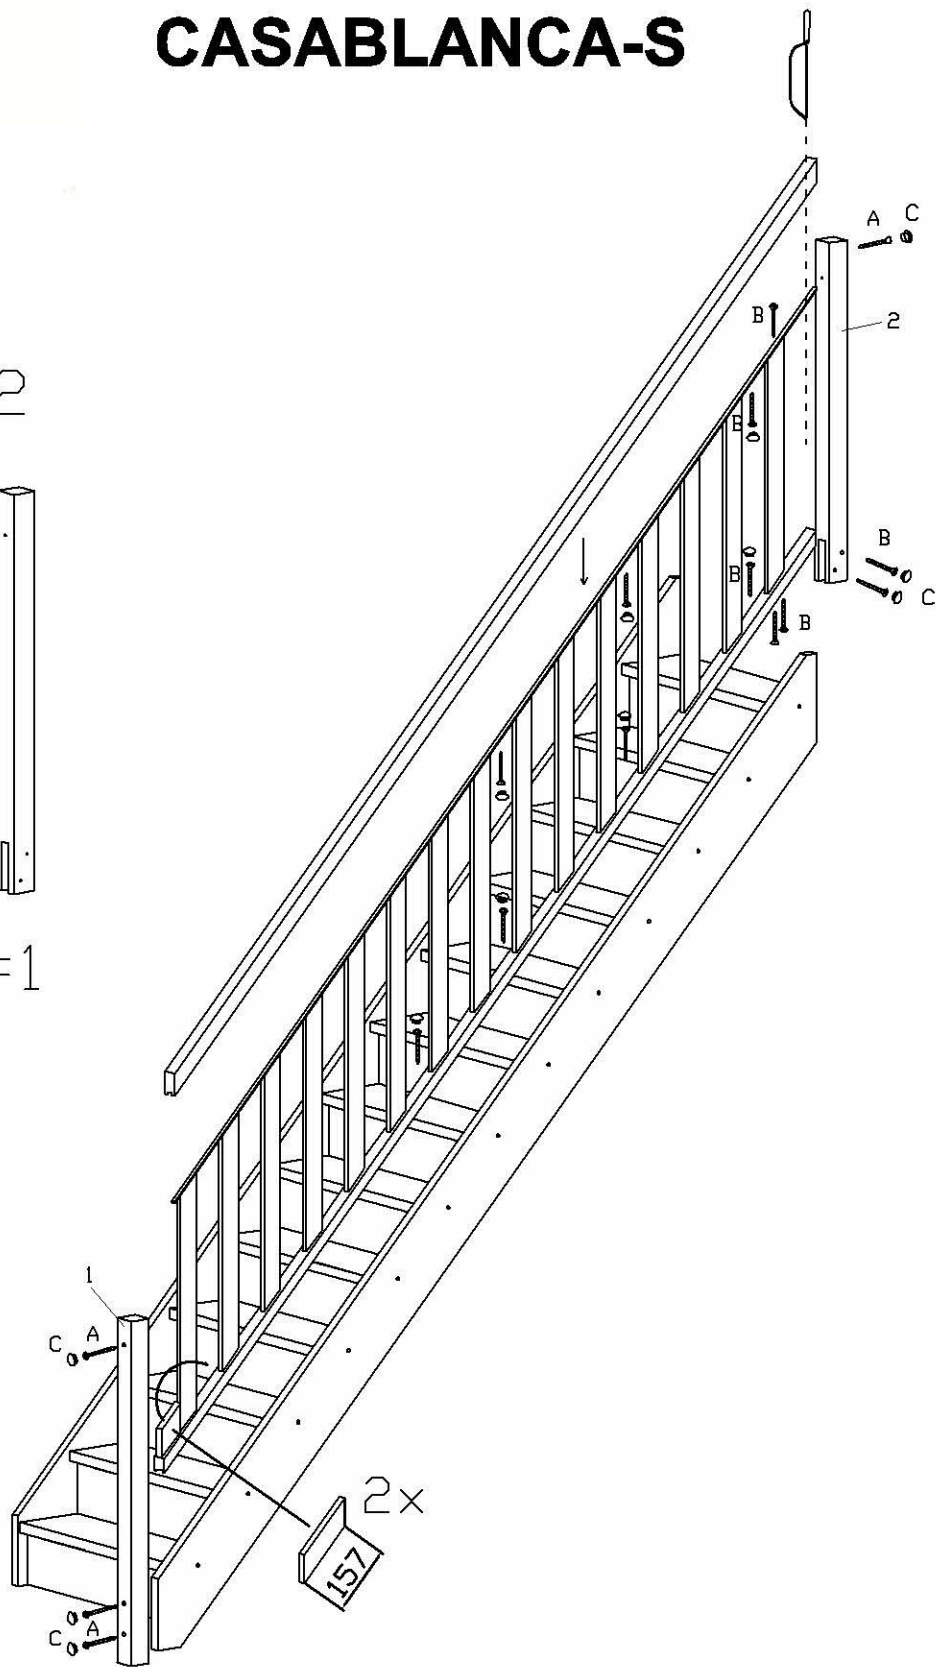

CASABLANCA-S

Montageanleitung gerade Wange 1/1

CASABLANCA-S

- | | | |
|----|---|-----|
| 9 |  | 20x |
| 10 |  | 20x |

Montageanleitung gewendelte Wange 1/1

CASABLANCA-S

Ø 4X40 36x

Montageanleitung 13 Setzstufen 1/1

Montageanleitung 10 Setzstufen 1/1

CASABLANCA-S

Ø 4X40 6X

1/1

3 Setzstufen für Wendelung

CASABLANCA-S

Ø 4X40 6X

1/1

3 Setzstufen für Wendelung

CASABLANCA-S

- | | | | |
|---|---|----------|-----|
| 1 |  | 6x60mm | 13x |
| 2 |  | | 18x |
| 3 |  | M8X100mm | 4x |
| 4 |  | | 4x |

- | | | | |
|---|---|---------|----|
| 5 |  | | 4x |
| 6 |  | Ø40X6mm | 4x |
| 7 |  | | 1x |
| 8 |  | 6x90mm | 5x |

1/4 Wendelung (3 Stufen)

1/1

CASABLANCA-S

A  6x90mm = 4 C  = 16

B  4x40mm = 48  = 12

CASABLANCA-S

A  6x100mm = 4 C  = 16

B  4x40mm = 48  = 12