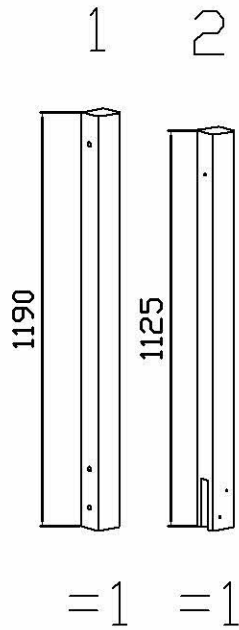

CASABLANCA-S

Montageanleitung gerade Wange 1/1

CASABLANCA-S

- | | | |
|----|---|-----|
| 9 |  | 20x |
| 10 |  | 20x |

Montageanleitung gewendelte Wange 1/1

CASABLANCA-S

Ø 4X40 36x

Montageanleitung 13 Setzstufen 1/1

Montageanleitung 10 Setzstufen 1/1

CASABLANCA-S

Ø 4X40 6X

1/1

3 Setzstufen für Wendelung

CASABLANCA-S

Ø 4X40 6X

1/1

3 Setzstufen für Wendelung

CASABLANCA-S

- | | | | |
|---|---|----------|-----|
| 1 |  | 6x60mm | 13x |
| 2 |  | | 18x |
| 3 |  | M8X100mm | 4x |
| 4 |  | | 4x |

- | | | | |
|---|---|---------|----|
| 5 |  | | 4x |
| 6 |  | Ø40X6mm | 4x |
| 7 |  | | 1x |
| 8 |  | 6x90mm | 5x |

1/4 Wendelung (3 Stufen)

1/1

CASABLANCA-S

A  6x90mm = 4 C  = 16

B  4x40mm = 48  = 12

CASABLANCA-S

A  6x100mm = 4 C  = 16

B  4x40mm = 48  = 12