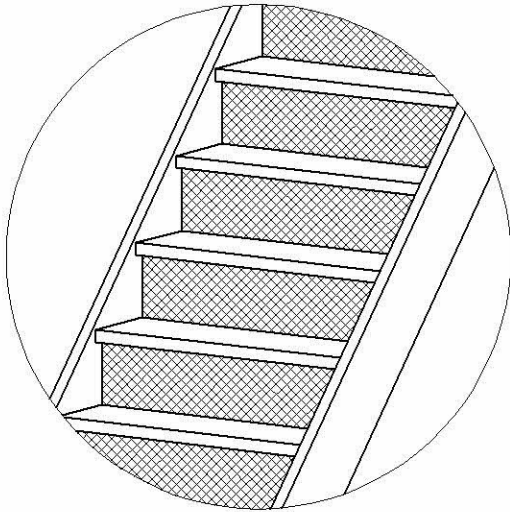

CASABLANCA-S

Montageanleitung gerade Wange 1/1

CASABLANCA-S

- | | | |
|----|---|-----|
| 9 |  | 20x |
| 10 |  | 20x |

Montageanleitung gewendelte Wange 1/1

CASABLANCA-S

Ø 4X40 36x

Montageanleitung 13 Setzstufen 1/1

CASABLANCA-S

Ø 4X40 36x

Montageanleitung 13 Setzstufen 1/1

CASABLANCA-S

Ø 4X40 30x

Montageanleitung 10 Setzstufen 1/1

CASABLANCA-S

Ø 4X40 30x

Montageanleitung 10 Setzstufen 1/1

CASABLANCA-S

Ø 4X40 6X

1/1

3 Setzstufen für Wendelung

CASABLANCA-S

Ø 4X40 6X

1/1

3 Setzstufen für Wendelung

CASABLANCA-S

- | | | | |
|---|---|----------|-----|
| 1 |  | 6x60mm | 13x |
| 2 |  | | 18x |
| 3 |  | M8X100mm | 4x |
| 4 |  | | 4x |

- | | | | |
|---|---|---------|----|
| 5 |  | | 4x |
| 6 |  | Ø40X6mm | 4x |
| 7 |  | | 1x |
| 8 |  | 6x90mm | 5x |