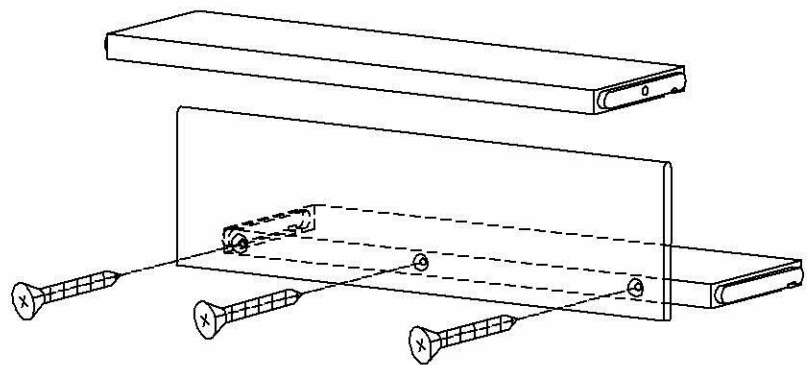

CASABLANCA-S

Montageanleitung gerade Wange 1/1

CASABLANCA-S

- | | | |
|----|---|-----|
| 9 |  | 20x |
| 10 |  | 20x |

Montageanleitung gewendelte Wange 1/1

CASABLANCA-S

Ø 4X40 36x

Montageanleitung 13 Setzstufen 1/1

CASABLANCA-S

Ø 4X40 36x

Montageanleitung 13 Setzstufen 1/1

CASABLANCA-S

Ø 4X40 30x

Montageanleitung 10 Setzstufen 1/1

CASABLANCA-S

Ø 4X40 30x

Montageanleitung 10 Setzstufen 1/1

CASABLANCA-S

Ø 4X40 6X

1/1

3 Setzstufen für Wendelung

CASABLANCA-S

Ø 4X40 6X

1/1

3 Setzstufen für Wendelung

CASABLANCA-S

- | | | | |
|---|---|----------|-----|
| 1 |  | 6x60mm | 13x |
| 2 |  | | 18x |
| 3 |  | M8X100mm | 4x |
| 4 |  | | 4x |

- | | | | |
|---|---|---------|----|
| 5 |  | | 4x |
| 6 |  | Ø40X6mm | 4x |
| 7 |  | | 1x |
| 8 |  | 6x90mm | 5x |