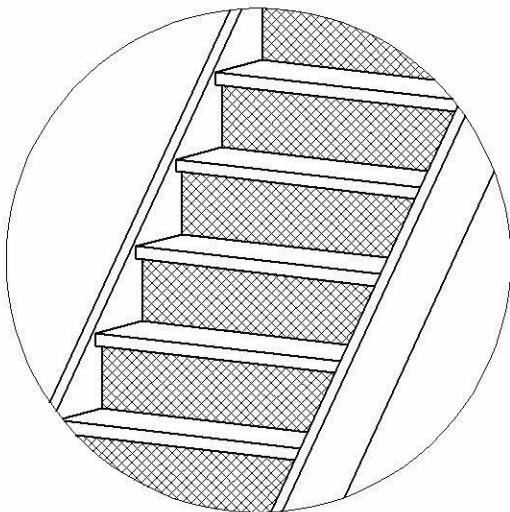

CASABLANCA-S

Montageanleitung gerade Wange 1/1

CASABLANCA-S

- | | | |
|----|---|-----|
| 9 |  | 20x |
| 10 |  | 20x |

Montageanleitung gewendelte Wange 1/1

CASABLANCA-S

Ø 4X40 36x

Montageanleitung 13 Setzstufen 1/1

CASABLANCA-S

Ø 4X40 36x

Montageanleitung 13 Setzstufen 1/1

CASABLANCA-S

Ø 4X40 30x

Montageanleitung 10 Setzstufen 1/1

CASABLANCA-S

Ø 4X40 30x

Montageanleitung 10 Setzstufen 1/1

CASABLANCA-S

Ø 4X40 6X

1/1

3 Setzstufen für Wendelung

CASABLANCA-S

Ø 4X40 6X

1/1

3 Setzstufen für Wendelung

CASABLANCA-S

- | | | | |
|---|---|----------|-----|
| 1 |  | 6x60mm | 13x |
| 2 |  | | 18x |
| 3 |  | M8X100mm | 4x |
| 4 |  | | 4x |

- | | | | |
|---|---|---------|----|
| 5 |  | | 4x |
| 6 |  | Ø40X6mm | 4x |
| 7 |  | | 1x |
| 8 |  | 6x90mm | 5x |