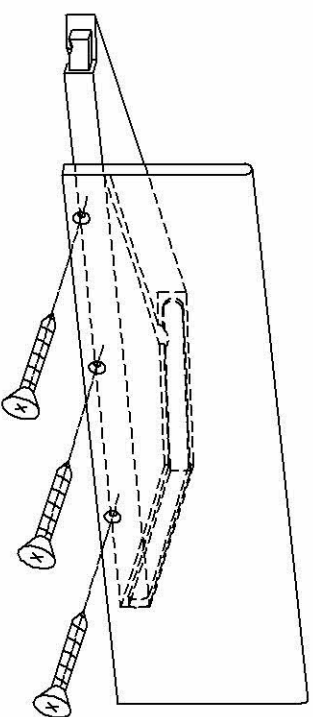

CASABLANCA-S

Montageanleitung gerade Wange 1/1

CASABLANCA-S

- | | | |
|----|---|-----|
| 9 |  | 20x |
| 10 |  | 20x |

Montageanleitung gewendelte Wange 1/1

CASABLANCA-S

Ø 4X40 36x

Montageanleitung 13 Setzstufen 1/1

CASABLANCA-S

Ø 4X40 36x

Montageanleitung 13 Setzstufen 1/1

CASABLANCA-S

Ø 4X40 30x

Montageanleitung 10 Setzstufen 1/1

CASABLANCA-S

Ø 4X40 30x

Montageanleitung 10 Setzstufen 1/1

CASABLANCA-S

Ø 4X40 6X

1/1

3 Setzstufen für Wendelung

CASABLANCA-S

Ø 4X40 6X

1/1

1/4 Wendelung (3 Stufen)

1/1

CASABLANCA-S

A  6x90mm = 4 C  = 16

B  4x40mm = 48  = 12

CASABLANCA-S

A  6x100mm = 4 C  = 16

B  4x40mm = 48  = 12