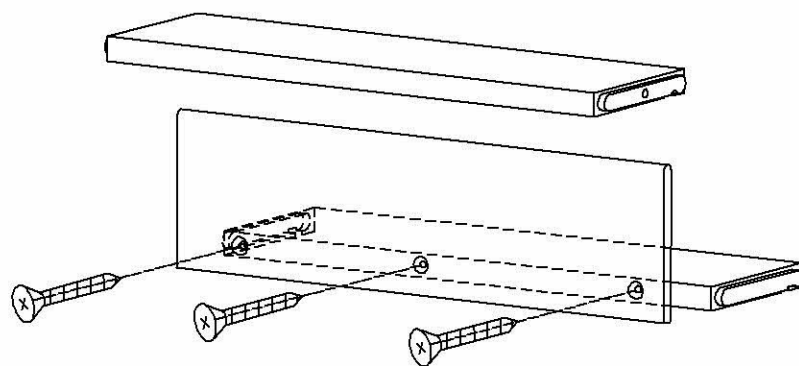

CASABLANCA-S

Montageanleitung gerade Wange 1/1

CASABLANCA-S

- | | | |
|----|---|-----|
| 9 |  | 20x |
| 10 |  | 20x |

Montageanleitung gewendelte Wange 1/1

CASABLANCA-S

Ø 4X40 36x

Montageanleitung 13 Setzstufen 1/1

CASABLANCA-S

Ø 4X40 36x

Montageanleitung 13 Setzstufen 1/1

CASABLANCA-S

Ø 4X40 30x

Montageanleitung 10 Setzstufen 1/1

CASABLANCA-S

Ø 4X40 30x

Montageanleitung 10 Setzstufen 1/1

CASABLANCA-S

Ø 4X40 6X

1/1

3 Setzstufen für Wendelung

CASABLANCA-S

Ø 4X40 6X

1/1

3 Setzstufen für Wendelung

CASABLANCA-S

- | | | | |
|---|---|----------|-----|
| 1 |  | 6x60mm | 13x |
| 2 |  | | 18x |
| 3 |  | M8X100mm | 4x |
| 4 |  | | 4x |

- | | | | |
|---|---|---------|----|
| 5 |  | | 4x |
| 6 |  | Ø40X6mm | 4x |
| 7 |  | | 1x |
| 8 |  | 6x90mm | 5x |