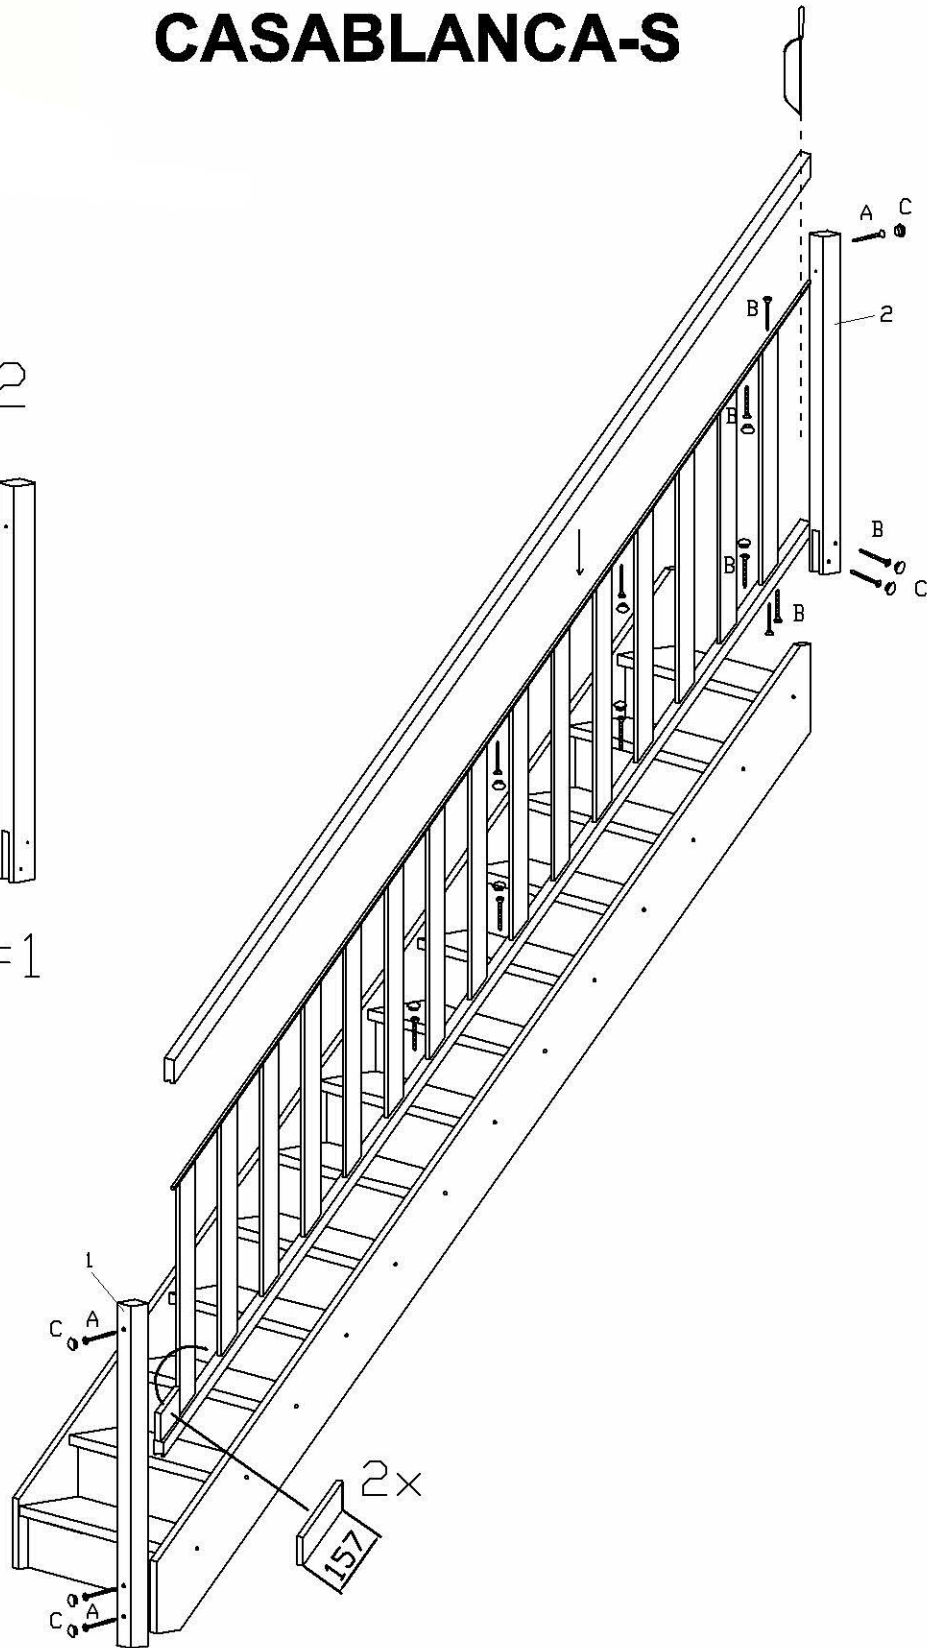

CASABLANCA-S

Montageanleitung gerade Wange 1/1

CASABLANCA-S

- | | | |
|----|---|-----|
| 9 |  | 20x |
| 10 |  | 20x |

Montageanleitung gewendelte Wange 1/1

CASABLANCA-S

Ø 4X40 36x

Montageanleitung 13 Setzstufen 1/1

1/4 Wendelung (3 Stufen)

1/1

CASABLANCA-S

A  6x90mm = 4 C  = 16

B  4x40mm = 48  = 12

CASABLANCA-S

A  6x100mm = 4 C  = 16

B  4x40mm = 48  = 12

1/1

Trad. Säulengeländer: für gerade Treppe

CASABLANCA-S

Trad. Säulengeländer: für gewendelte Treppe

CASABLANCA-S

Trad. Säulengeländer: für gewendelte Treppe

L= 1m

1  5x60mm 6x

2  Ø 12 8x

3  4x40mm 25x

4 balustru 5x

5  2x

6  91mm 2x

L= 3,2m

1  5x60mm 6x

2  Ø 12 10x