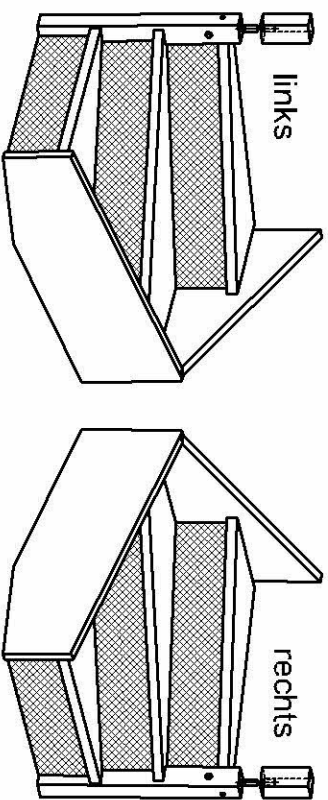

CASABLANCA-S

Montageanleitung gerade Wange 1/1

CASABLANCA-S

- | | | |
|----|---|-----|
| 9 |  | 20x |
| 10 |  | 20x |

Montageanleitung gewendelte Wange 1/1

CASABLANCA-S

Ø 4X40 36x

Montageanleitung 13 Setzstufen 1/1

CASABLANCA-S

Ø 4X40 36x

Montageanleitung 13 Setzstufen 1/1

CASABLANCA-S

Ø 4X40 30x

Montageanleitung 10 Setzstufen 1/1

CASABLANCA-S

Ø 4X40 30x

Montageanleitung 10 Setzstufen 1/1

CASABLANCA-S

Ø 4X40 6X

1/1

3 Setzstufen für Wendelung

CASABLANCA-S

Ø 4X40 6X

1/1

1/4 Wendelung (3 Stufen)

1/1

CASABLANCA-S

A  6x90mm = 4 C  = 16

B  4x40mm = 48  = 12

CASABLANCA-S

A  6x100mm = 4 C  = 16

B  4x40mm = 48  = 12