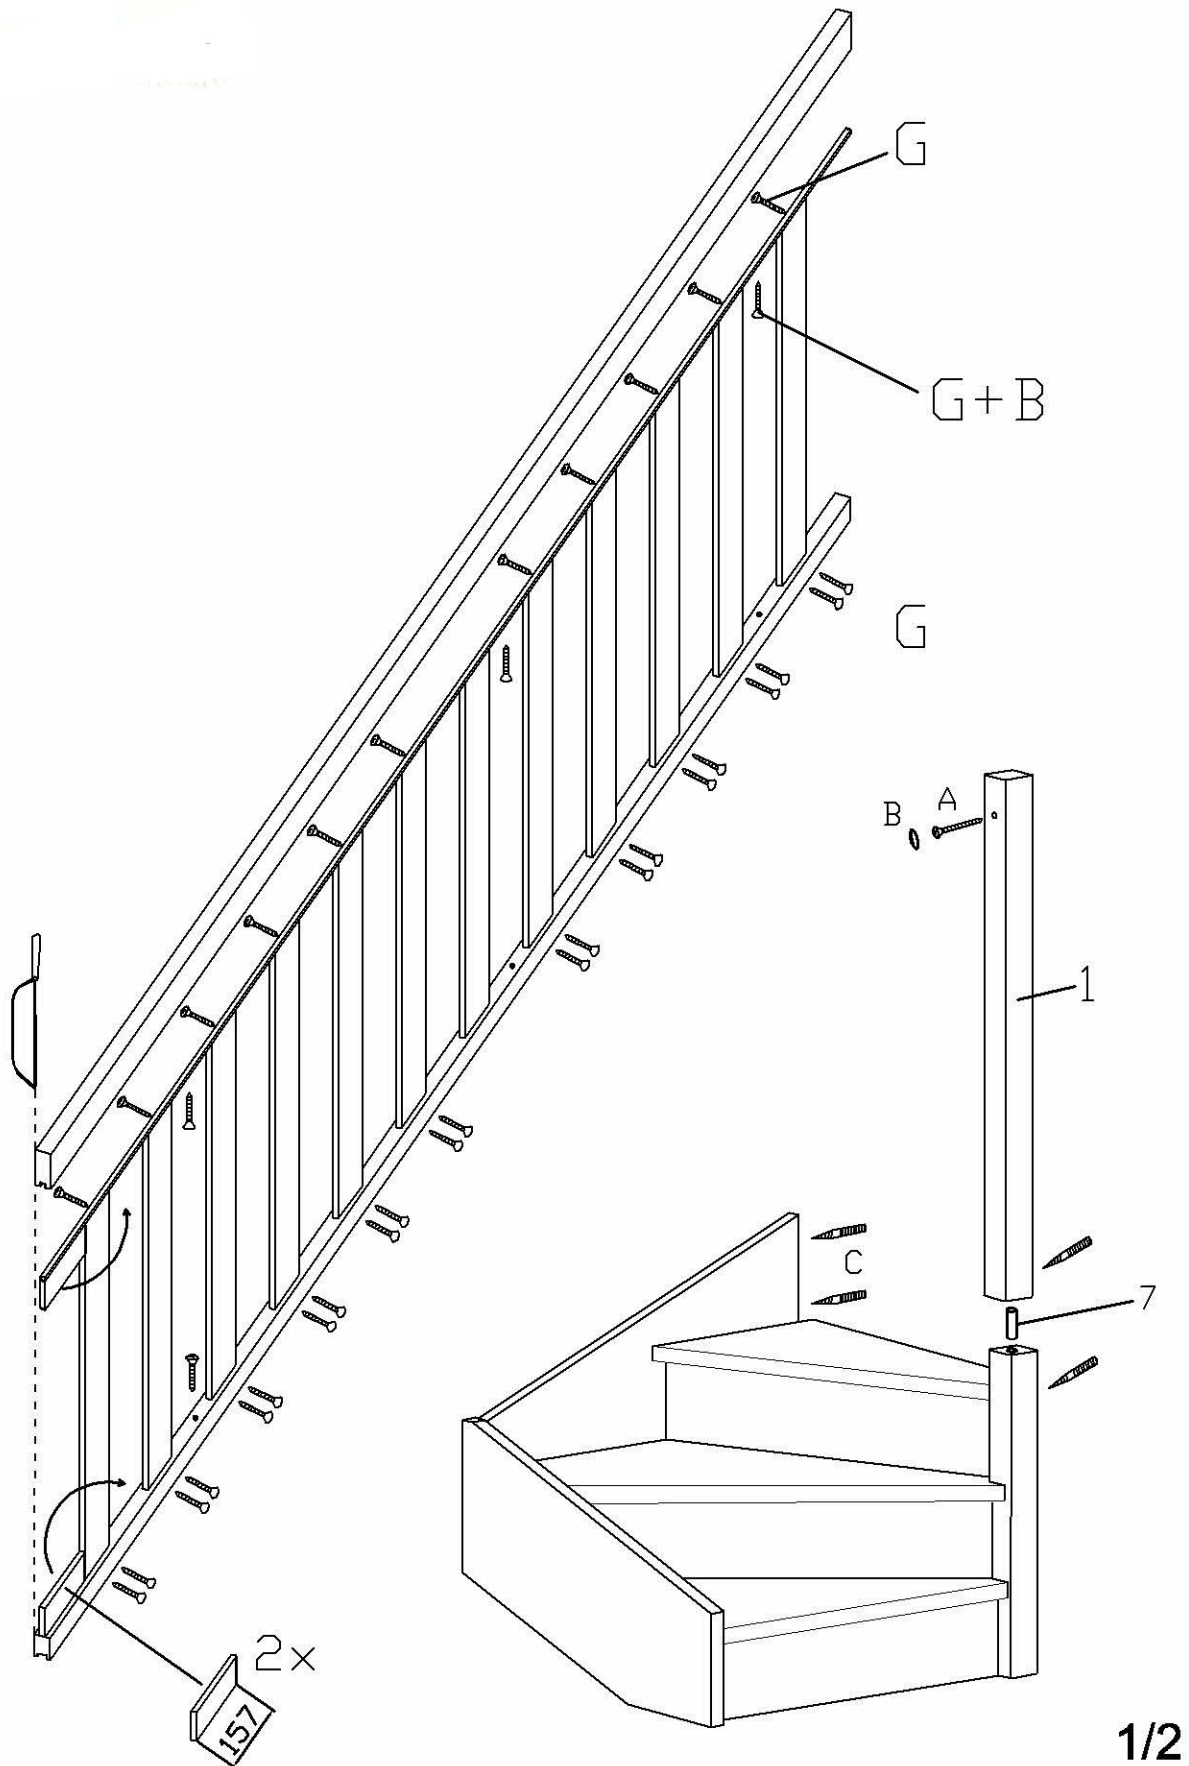

CASABLANCA-S

Montageanleitung gerade Wange 1/1

CASABLANCA-S

- | | | |
|----|---|-----|
| 9 |  | 20x |
| 10 |  | 20x |

Montageanleitung gewendelte Wange 1/1

CASABLANCA-S

Ø 4X40 36x

Montageanleitung 13 Setzstufen 1/1

1/4 Wendelung (3 Stufen)

1/1

CASABLANCA-S

A  6x90mm = 4 C  = 16

B  4x40mm = 48  = 12

CASABLANCA-S

A  6x100mm = 4 C  = 16

B  4x40mm = 48  = 12

1/1

Trad. Säulengeländer: für gerade Treppe

CASABLANCA-S

Trad. Säulengeländer: für gewendelte Treppe

CASABLANCA-S

Trad. Säulengeländer: für gewendelte Treppe

L= 1m

1  5x60mm 6x

2  Ø 12 8x

3  4x40mm 25x

4 balustru 5x

5  2x

6  91mm 2x

L= 3,2m

1  5x60mm 6x

2  Ø 12 10x