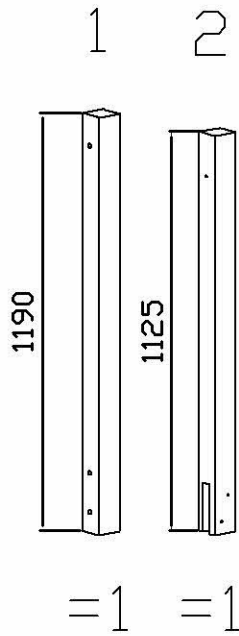

CASABLANCA-S

Montageanleitung gerade Wange 1/1

CASABLANCA-S

- | | | |
|----|---|-----|
| 9 |  | 20x |
| 10 |  | 20x |

Montageanleitung gewendelte Wange 1/1

CASABLANCA-S

Ø 4X40 36x

Montageanleitung 13 Setzstufen 1/1

Montageanleitung 10 Setzstufen 1/1

CASABLANCA-S

Ø 4X40 6X

1/1

3 Setzstufen für Wendelung

CASABLANCA-S

Ø 4X40 6X

1/1

3 Setzstufen für Wendelung

CASABLANCA-S

- | | | | |
|---|---|----------|-----|
| 1 |  | 6x60mm | 13x |
| 2 |  | | 18x |
| 3 |  | M8X100mm | 4x |
| 4 |  | | 4x |

- | | | | |
|---|---|---------|----|
| 5 |  | | 4x |
| 6 |  | Ø40X6mm | 4x |
| 7 |  | | 1x |
| 8 |  | 6x90mm | 5x |

1/4 Wendelung (3 Stufen)

1/1

CASABLANCA-S

A  6x90mm = 4 C  = 16

B  4x40mm = 48  = 12

CASABLANCA-S

A  6x100mm = 4 C  = 16

B  4x40mm = 48  = 12