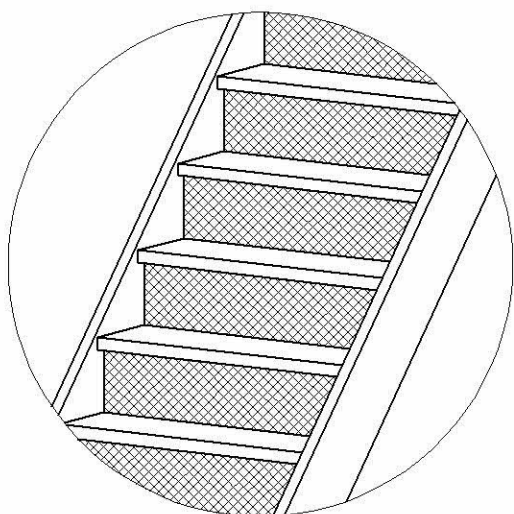

CASABLANCA-S

Montageanleitung gerade Wange 1/1

CASABLANCA-S

- | | | |
|----|---|-----|
| 9 |  | 20x |
| 10 |  | 20x |

Montageanleitung gewendelte Wange 1/1

CASABLANCA-S

Ø 4X40 36x

Montageanleitung 13 Setzstufen 1/1

CASABLANCA-S

Ø 4X40 36x

Montageanleitung 13 Setzstufen 1/1

CASABLANCA-S

Ø 4X40 30x

Montageanleitung 10 Setzstufen 1/1

CASABLANCA-S

Ø 4X40 30x

Montageanleitung 10 Setzstufen 1/1

CASABLANCA-S

Ø 4X40 6X

1/1

3 Setzstufen für Wendelung

CASABLANCA-S

Ø 4X40 6X

1/1

3 Setzstufen für Wendelung

CASABLANCA-S

- | | | | |
|---|---|----------|-----|
| 1 |  | 6x60mm | 13x |
| 2 |  | | 18x |
| 3 |  | M8X100mm | 4x |
| 4 |  | | 4x |

- | | | | |
|---|---|---------|----|
| 5 |  | | 4x |
| 6 |  | Ø40X6mm | 4x |
| 7 |  | | 1x |
| 8 |  | 6x90mm | 5x |