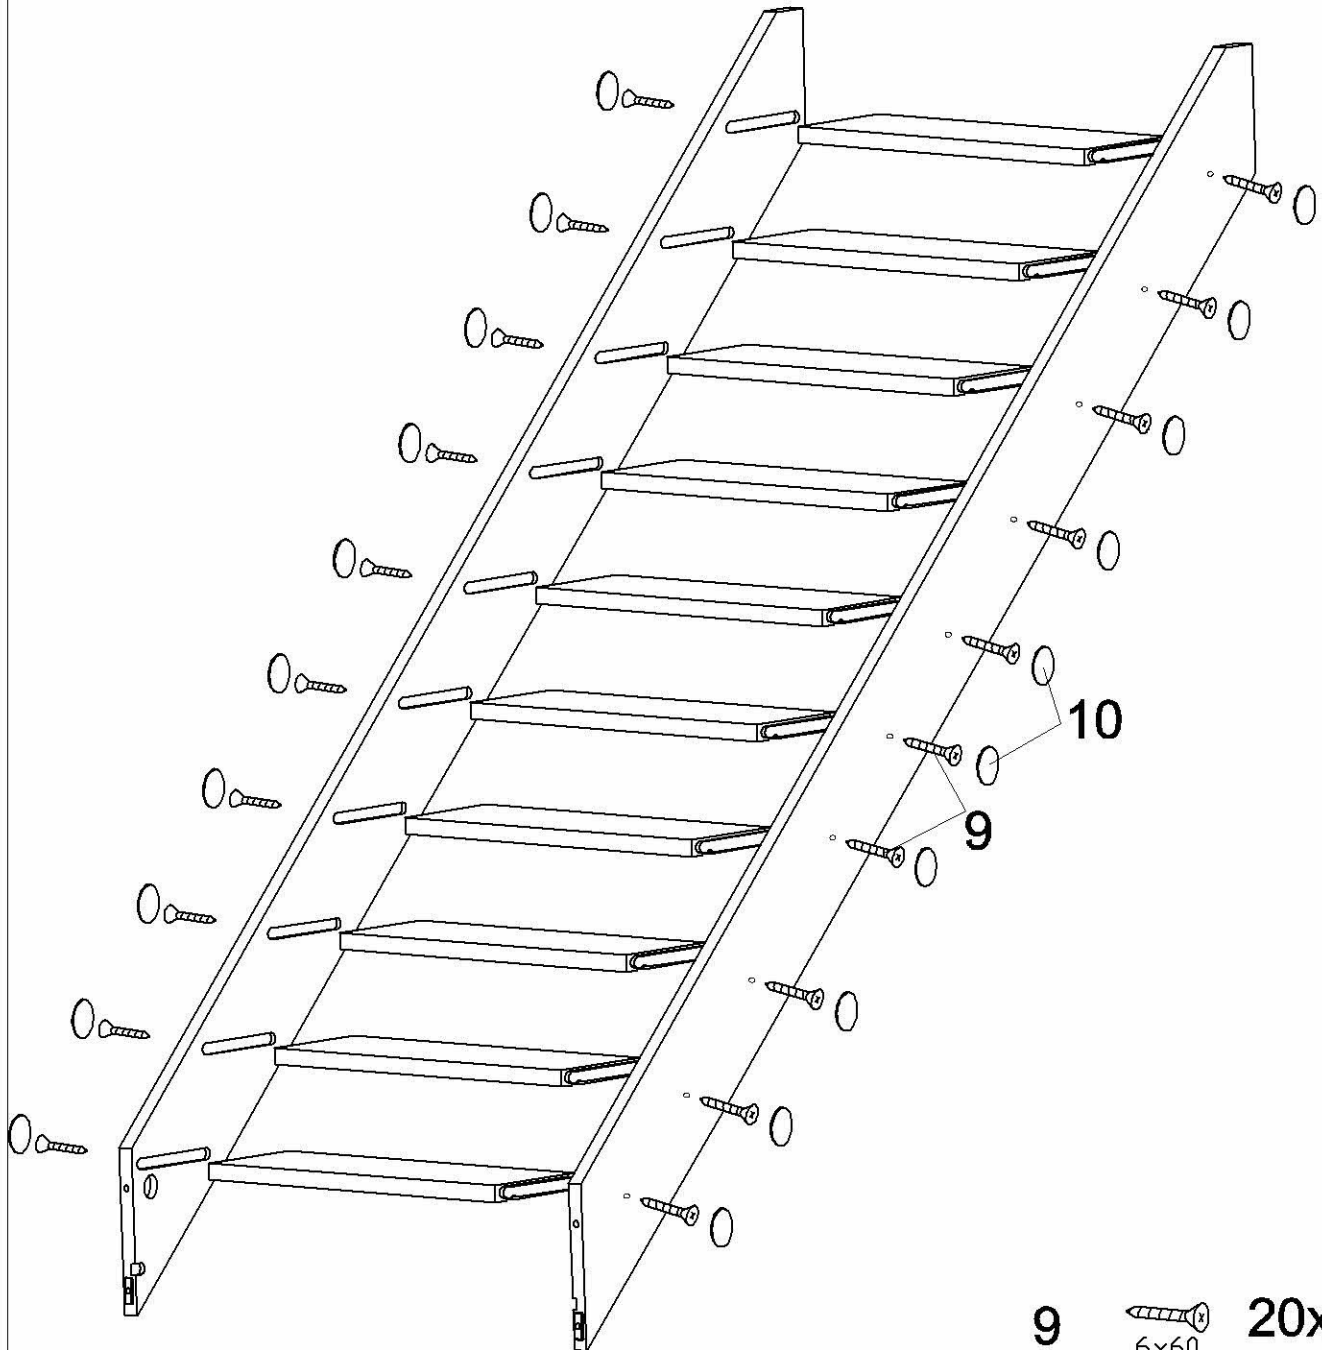

CASABLANCA-S

Montageanleitung gerade Wange 1/1

CASABLANCA-S

- | | | |
|----|---|-----|
| 9 |  | 20x |
| 10 |  | 20x |

Montageanleitung gewendelte Wange 1/1

CASABLANCA-S

Ø 4X40 36x

Montageanleitung 13 Setzstufen 1/1

CASABLANCA-S

Ø 4X40 36x

Montageanleitung 13 Setzstufen 1/1

CASABLANCA-S

Ø 4X40 30x

Montageanleitung 10 Setzstufen 1/1

CASABLANCA-S

Ø 4X40 30x

Montageanleitung 10 Setzstufen 1/1

CASABLANCA-S

Ø 4X40 6X

1/1

3 Setzstufen für Wendelung

CASABLANCA-S

Ø 4X40 6X

1/1

1/1

Trad. Säulengeländer: für gerade Treppe

CASABLANCA-S

Trad. Säulengeländer: für gewendelte Treppe

CASABLANCA-S

Trad. Säulengeländer: für gewendelte Treppe

L= 1m

1  5x60mm 6x